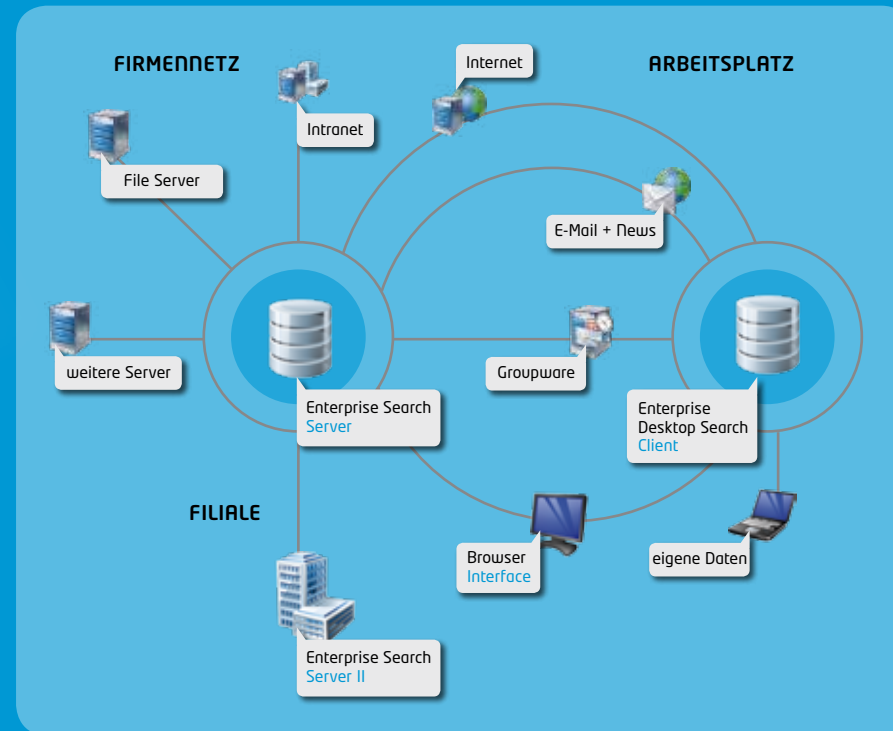

Semantische Suche

Daten dienen dazu, relevantes Wissen zu generieren. Dazu müssen die Daten verständlich aufbereitet sowie semantische Beziehungen analysiert und genutzt werden.

Wir haben xdot search mit einer semantischen Ontologie ausgestattet. Diese enthält über 80.000 Knoten sowie 150.000 Phrasen und Schlagworte zur Datenanalyse. Und kann jederzeit durch individuelle Fachontologien erweitert werden. Für optimale Suchergebnisse.

Eine Suche über alle Datenquellen >